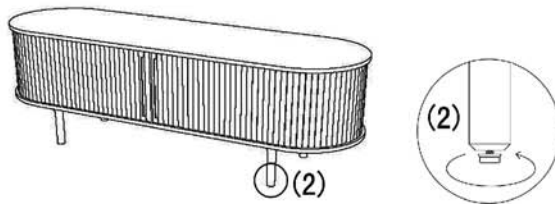

ITEM NAME / NOM D'ITEM: KORINA SIDEBORD

ITEM # / NO. ITEM: 110296

PARTS LIST / LISTE DES PIÈCES

(1)	(2)
 x1	 x4

ASSEMBLY INSTRUCTIONS / INSTRUCTIONS D'ASSEMBLAGE

I

II

III

Please use the attached adjustable footglides to level the sideboard on an uneven surface