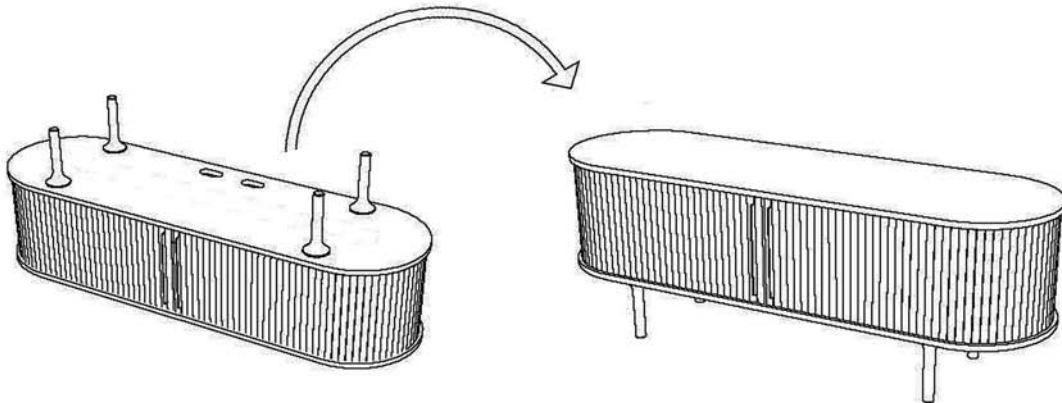

ITEM NAME / NOM D'ITEM: KORINA SIDEBORD

ITEM # / NO. ITEM: 110296

PARTS LIST / LISTE DES PIÈCES

(1)	(2)
 x1	 x4

ASSEMBLY INSTRUCTIONS / INSTRUCTIONS D'ASSEMBLAGE

I

II

III

Please use the attached adjustable footglides to level the sideboard on an uneven surface