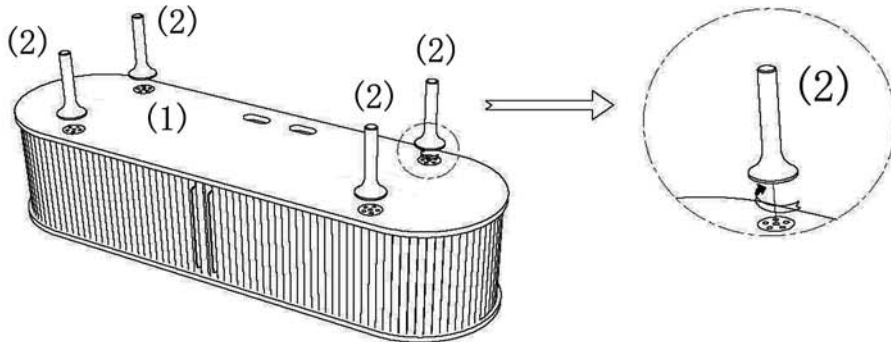

ITEM NAME / NOM D'ITEM: KORINA SIDEBORD

ITEM # / NO. ITEM: 110296

PARTS LIST / LISTE DES PIÈCES

(1)	(2)
 x1	 x4

ASSEMBLY INSTRUCTIONS / INSTRUCTIONS D'ASSEMBLAGE

I

II

III

Please use the attached adjustable footglides to level the sideboard on an uneven surface