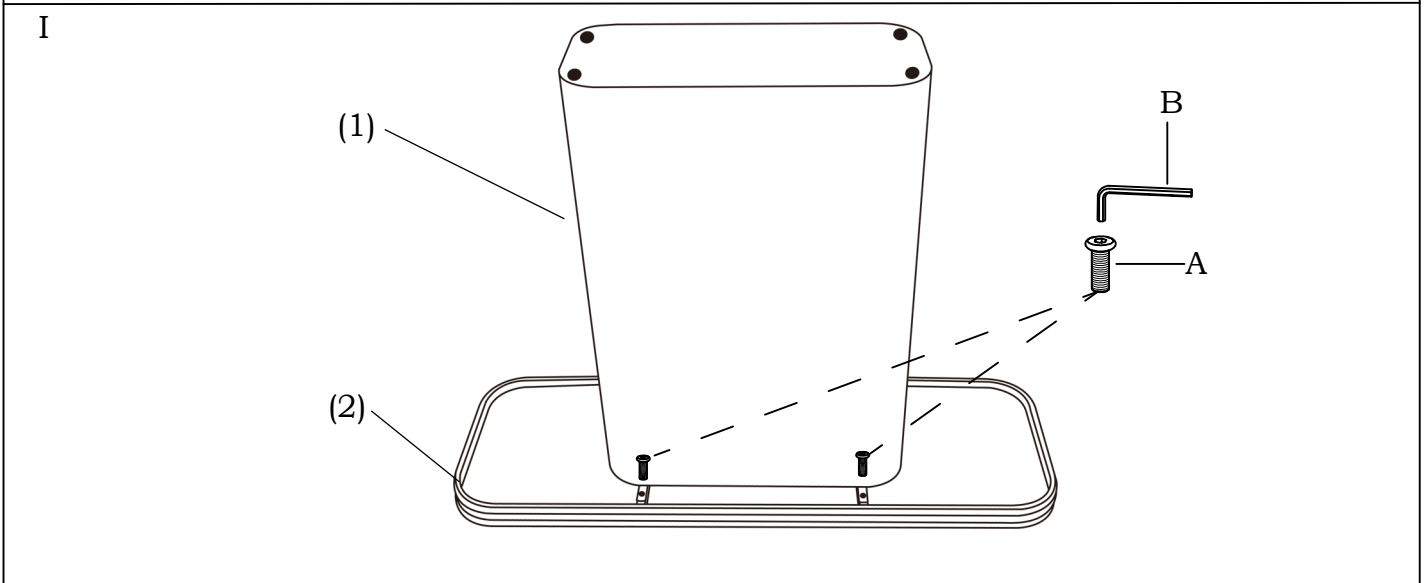

ITEM NAME/NOM D'ITEM: CHER CONSOLE TABLE
ITEM# /NO. ITEM: 110320

PARTS LIST/LISTE DES PIÈCES

(1)	(2)		
 x1	 x1		
	(3)		
	A.	M6 x 16mm	
B.	6mm		x1

ASSEMBLY INSTRUCTIONS/INSTRUCTIONS D'ASSEMBLAGE

For missing parts or damaged parts, please call /
 Pour pièce manquante ou endommagée, veuillez appeler :