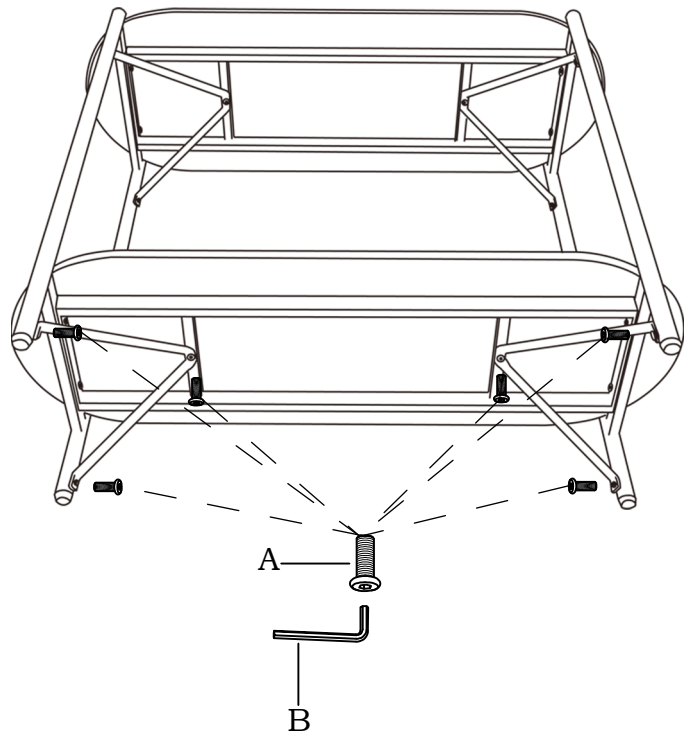

**ITEM NAME/NOM D'ITEM: TUXEDO CONSOLE TABLE**  
**ITEM # /NO. ITEM: 110322**

**PARTS LIST/LISTE DES PIÈCES**

(1)	(3)	(4)
 x2	 x2	A. M6 x 9mm  x12
(2)		B. 6mm  x1
 x4		C. M8 x 16mm  x8
		D. 10mm  x1

**ASSEMBLY INSTRUCTIONS/INSTRUCTIONS D'ASSEMBLAGE**

III

IV

V

Please use the attached adjustable footglides to level the table on an uneven surface.

For missing parts or damaged parts, please call /  
Pour pièce manquante ou endommagée, veuillez appeler :

USA, Canada and Mexico:(866)798-6663