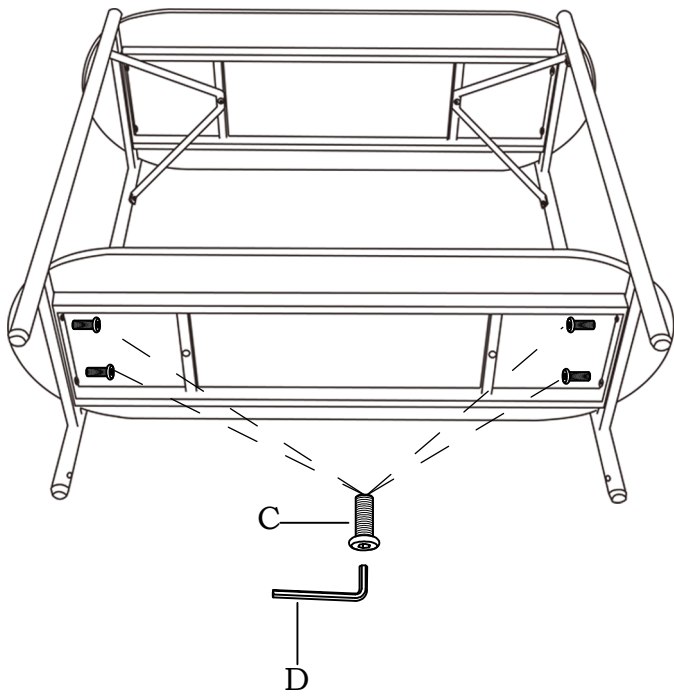

**ITEM NAME/NOM D'ITEM: TUXEDO CONSOLE TABLE**  
**ITEM # /NO. ITEM: 110322**

**PARTS LIST/LISTE DES PIÈCES**

(1)	(3)	(4)
 x2	 x2	A. M6 x 9mm  x12
(2)		B. 6mm  x1
 x4		C. M8 x 16mm  x8
		D. 10mm  x1

**ASSEMBLY INSTRUCTIONS/INSTRUCTIONS D'ASSEMBLAGE**

III

IV

V

Please use the attached adjustable footglides to level the table on an uneven surface.

For missing parts or damaged parts, please call /  
Pour pièce manquante ou endommagée, veuillez appeler :

USA, Canada and Mexico:(866)798-6663