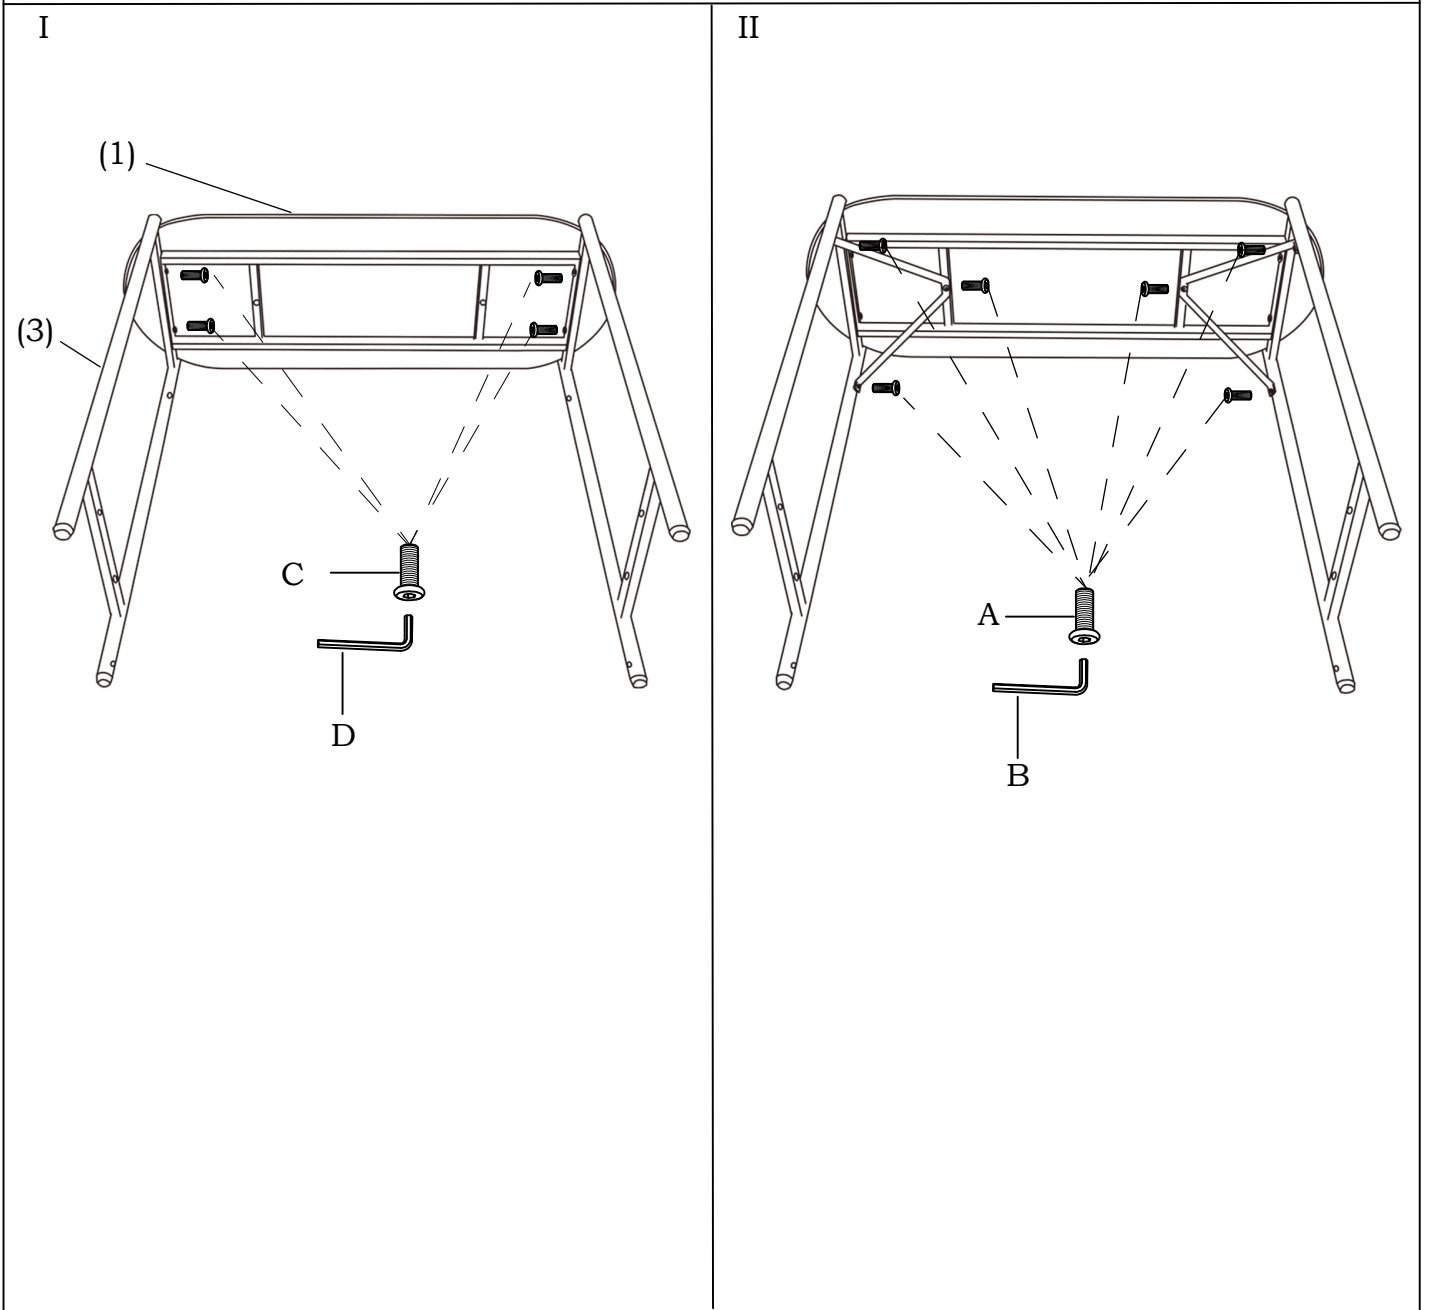

**ITEM NAME/NOM D'ITEM: TUXEDO CONSOLE TABLE**  
**ITEM # /NO. ITEM: 110322**

**PARTS LIST/LISTE DES PIÈCES**

(1)	(3)	(4)
 x2	 x2	A. M6 x 9mm  x12
(2)		B. 6mm  x1
 x4		C. M8 x 16mm  x8
		D. 10mm  x1

**ASSEMBLY INSTRUCTIONS/INSTRUCTIONS D'ASSEMBLAGE**

III

IV

V

Please use the attached adjustable footglides to level the table on an uneven surface.

For missing parts or damaged parts, please call /  
Pour pièce manquante ou endommagée, veuillez appeler :

USA, Canada and Mexico:(866)798-6663