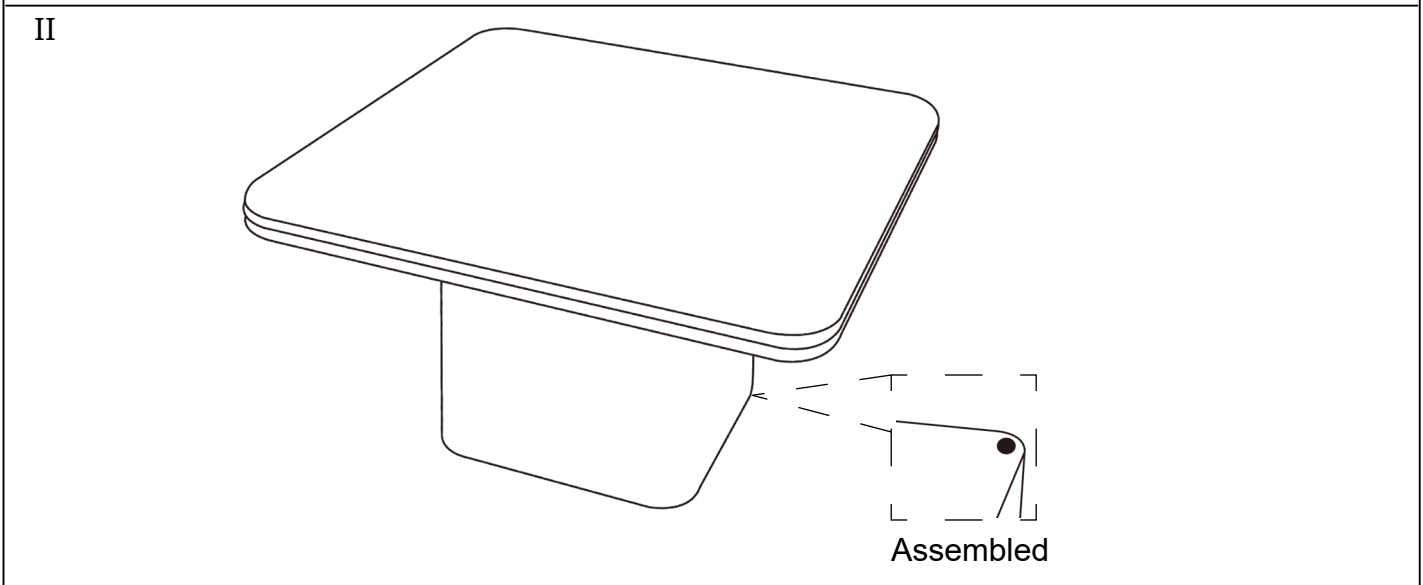

**ITEM NAME/NOM D'ITEM: CHER COFFEE TABLE**  
**ITEM# /NO. ITEM: 110324**

**PARTS LIST/LISTE DES PIÈCES**

(1)	(2)	(3)
		A. M6 x 11mm  x4
x1	x1	B. 6mm  x1

**ASSEMBLY INSTRUCTIONS/INSTRUCTIONS D'ASSEMBLAGE**