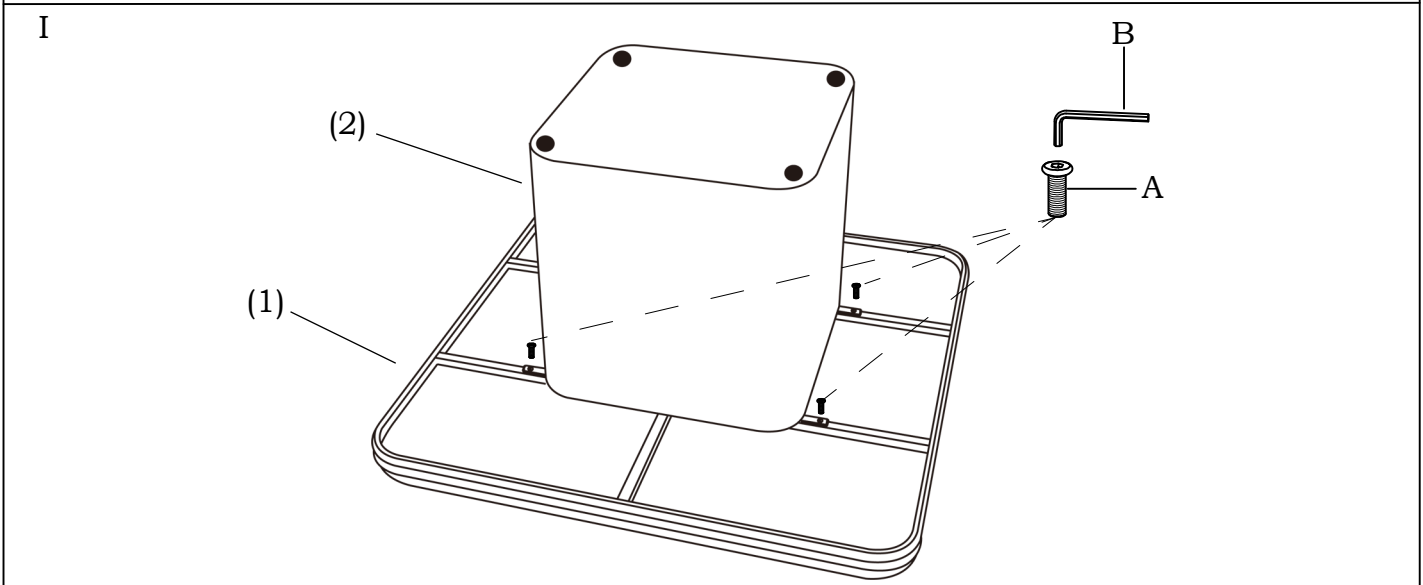

**ITEM NAME/NOM D'ITEM: CHER COFFEE TABLE**  
**ITEM# /NO. ITEM: 110324**

**PARTS LIST/LISTE DES PIÈCES**

(1)	(2)	(3)
		A. M6 x 11mm  x4
x1	x1	B. 6mm  x1

**ASSEMBLY INSTRUCTIONS/INSTRUCTIONS D'ASSEMBLAGE**