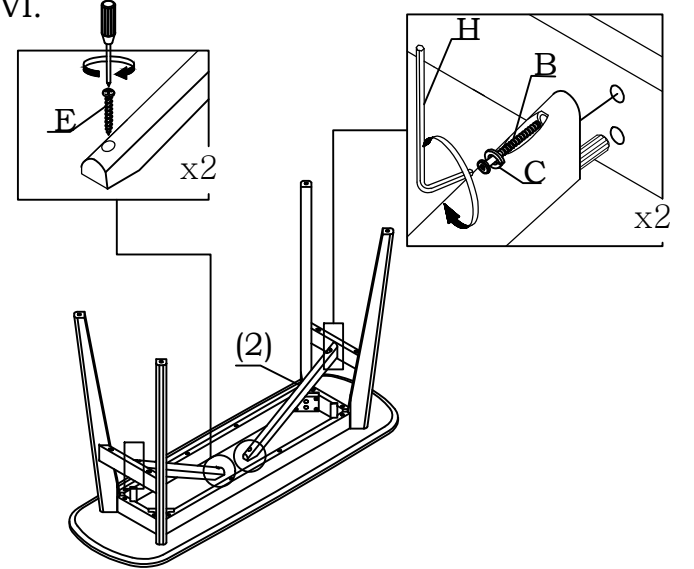

**ITEM NAME/NOM D'ITEM: NETED CONSOLE TABLE**

**ITEM #/NO. ITEM: 110502**

**PARTS LIST/LISTE DES PIÈCES**

(1)	(2)	(6)
 x1	 x2	A.  M6 x 80MM x8 B.  M6 x 35MM x2 C.  1/4 x10 D.  1/4 x8 E.  M5 x 32MM x2 F.  M4 x 38MM x4 G.  DIA 8 x 35MM x2 H.  M4 x1
(3)	(4)	(5)
 x2	 RIGHT LEG (R) x2	 LEFT LEG (L) x2

**ASSEMBLY INSTRUCTIONS/INSTRUCTIONS D'ASSEMBLAGE**

III.

IV.

V.

VI.

VII.

Assembled

Please use the attached adjustable footglides to level the table on an uneven surface.