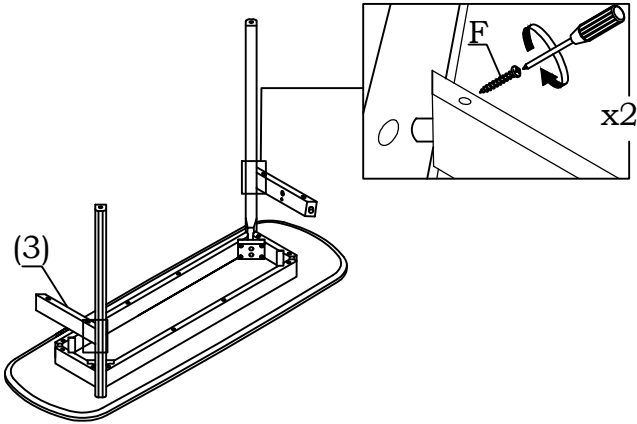

**ITEM NAME/NOM D'ITEM: NETED CONSOLE TABLE**

**ITEM #/NO. ITEM: 110502**

**PARTS LIST/LISTE DES PIÈCES**

(1)	(2)	(6)
 x1	 x2	A.  M6 x 80MM x8 B.  M6 x 35MM x2 C.  1/4 x10 D.  1/4 x8 E.  M5 x 32MM x2 F.  M4 x 38MM x4 G.  DIA 8 x 35MM x2 H.  M4 x1
(3)	(4)	(5)
 x2	 RIGHT LEG (R) x2	 LEFT LEG (L) x2

**ASSEMBLY INSTRUCTIONS/INSTRUCTIONS D'ASSEMBLAGE**

III.

IV.

V.

VI.

VII.

Assembled

Please use the attached adjustable footglides to level the table on an uneven surface.