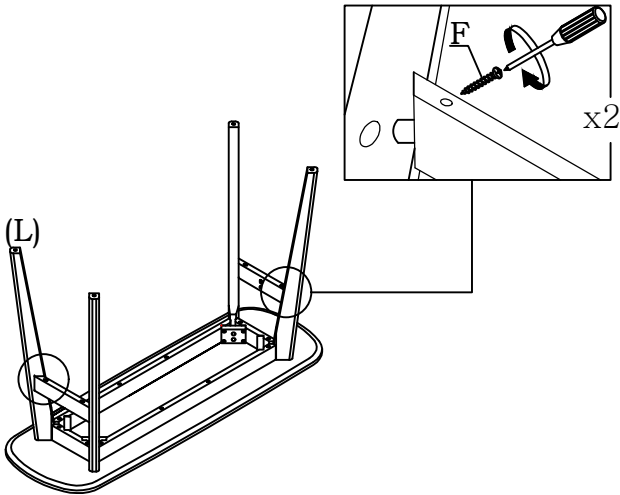

**ITEM NAME/NOM D'ITEM: NETED CONSOLE TABLE**

**ITEM #/NO. ITEM: 110502**

**PARTS LIST/LISTE DES PIÈCES**

(1)	(2)	(6)
 x1	 x2	A.  M6 x 80MM x8 B.  M6 x 35MM x2 C.  1/4 x10 D.  1/4 x8 E.  M5 x 32MM x2 F.  M4 x 38MM x4 G.  DIA 8 x 35MM x2 H.  M4 x1
(3)	(4)	(5)
 x2	 RIGHT LEG (R) x2	 LEFT LEG (L) x2

**ASSEMBLY INSTRUCTIONS/INSTRUCTIONS D'ASSEMBLAGE**

III.

IV.

V.

VI.

VII.

Assembled

Please use the attached adjustable footglides to level the table on an uneven surface.