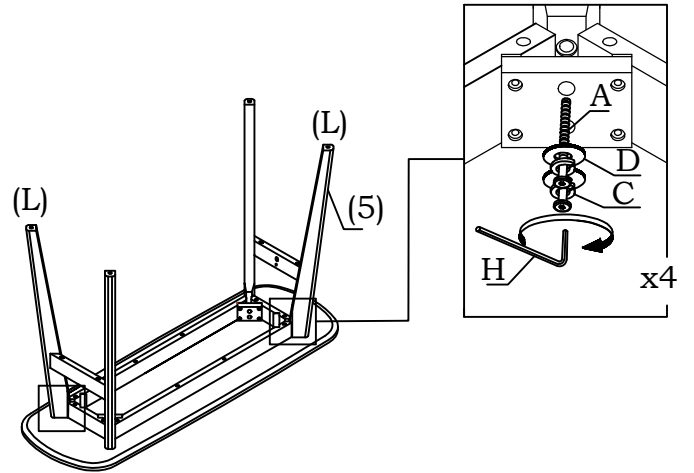

**ITEM NAME/NOM D'ITEM: NETED CONSOLE TABLE**

**ITEM #/NO. ITEM: 110502**

**PARTS LIST/LISTE DES PIÈCES**

(1)	(2)	(6)
 x1	 x2	A.  M6 x 80MM x8 B.  M6 x 35MM x2 C.  1/4 x10 D.  1/4 x8 E.  M5 x 32MM x2 F.  M4 x 38MM x4 G.  DIA 8 x 35MM x2 H.  M4 x1
(3)	(4)	(5)
 x2	 RIGHT LEG (R) x2	 LEFT LEG (L) x2

**ASSEMBLY INSTRUCTIONS/INSTRUCTIONS D'ASSEMBLAGE**

III.

IV.

V.

VI.

VII.

Assembled

Please use the attached adjustable footglides to level the table on an uneven surface.