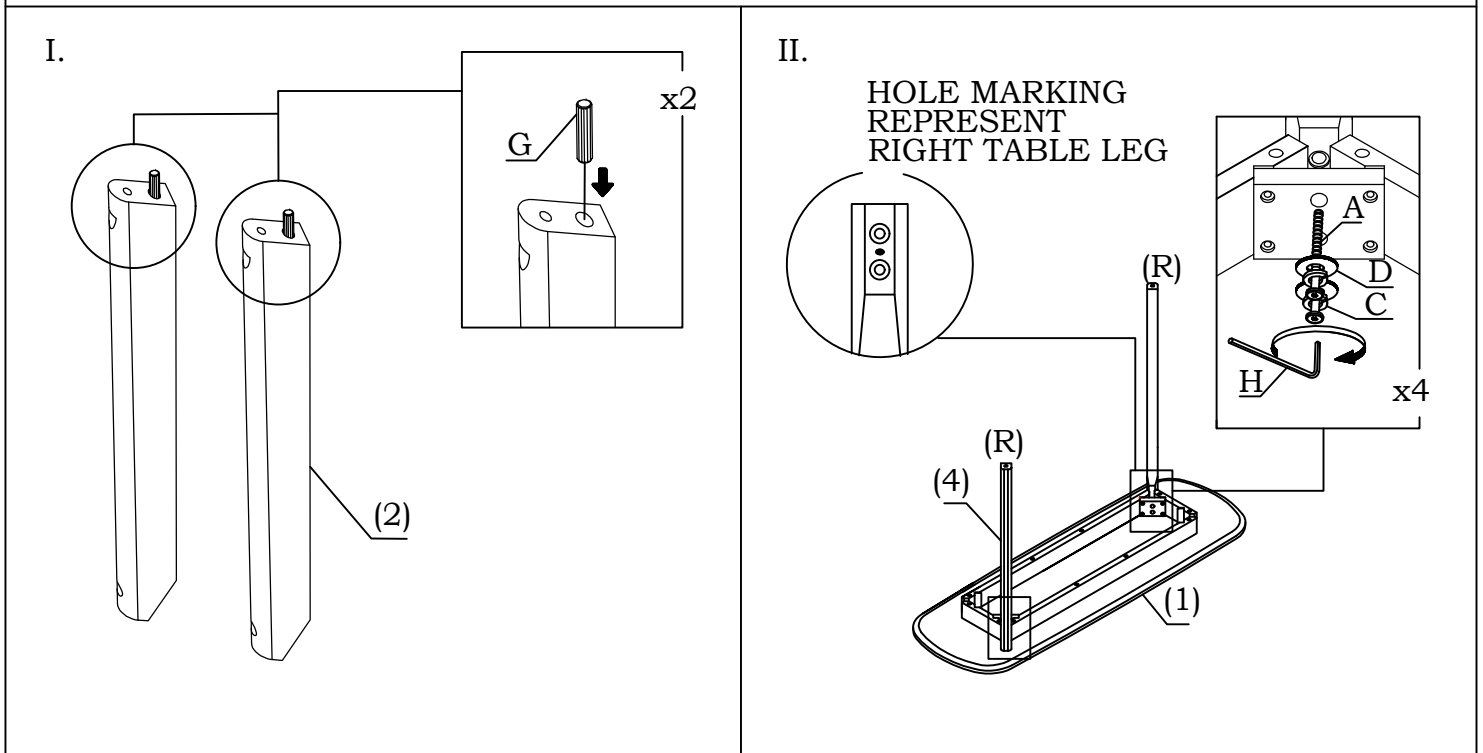

**ITEM NAME/NOM D'ITEM: NETED CONSOLE TABLE**

**ITEM #/NO. ITEM: 110502**

**PARTS LIST/LISTE DES PIÈCES**

(1)	(2)	(6)
 x1	 x2	A.  M6 x 80MM x8 B.  M6 x 35MM x2 C.  1/4 x10 D.  1/4 x8 E.  M5 x 32MM x2 F.  M4 x 38MM x4 G.  DIA 8 x 35MM x2 H.  M4 x1
(3)	(4)	(5)
 x2	 RIGHT LEG (R) x2	 LEFT LEG (L) x2

**ASSEMBLY INSTRUCTIONS/INSTRUCTIONS D'ASSEMBLAGE**

III.

IV.

V.

VI.

VII.

Assembled

Please use the attached adjustable footglides to level the table on an uneven surface.