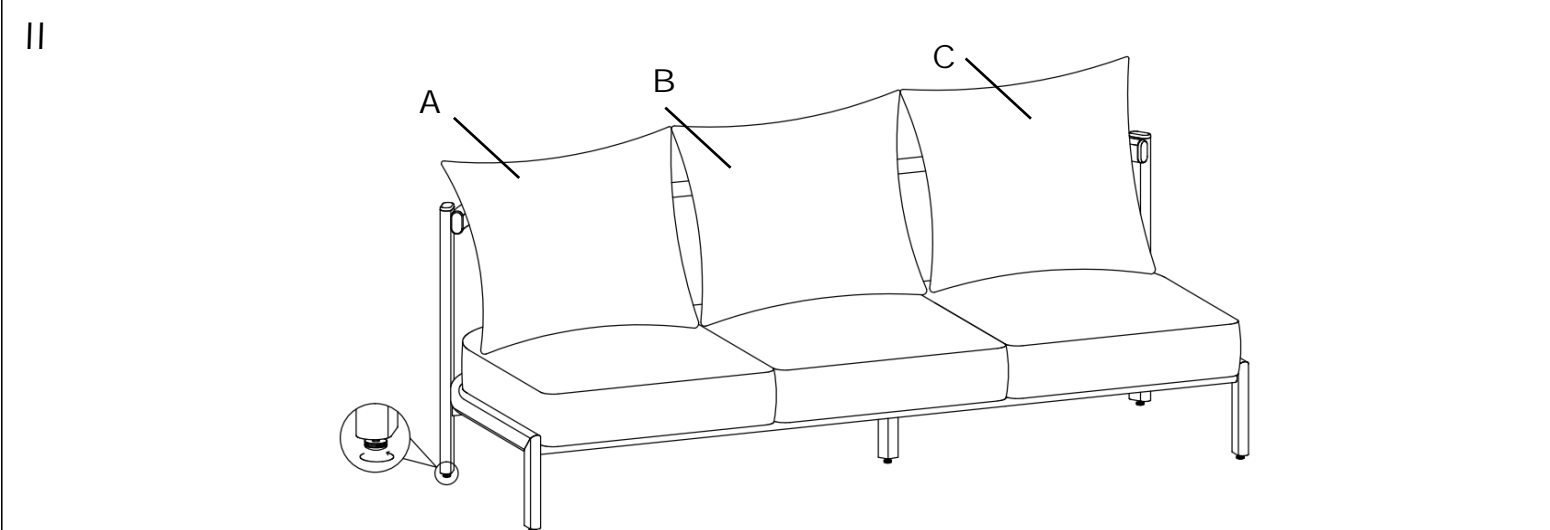

ITEM NAME / NOM D'ITEM: HORIZON SOFA

ITEM # / NO.ITEM: 704047

PARTS LIST / LISTE DES PIÈCES

(1)	(2)		
 <p style="text-align: right;">×1</p>	A	B	C
	 <p style="text-align: right;">×1</p>	 <p style="text-align: right;">×1</p>	 <p style="text-align: right;">×1</p>

ASSEMBLY INSTRUCTIONS / INSTRUCTIONS D'ASSEMBLAGE

Please use the attached adjustable footglides to level the chair on uneven surface.