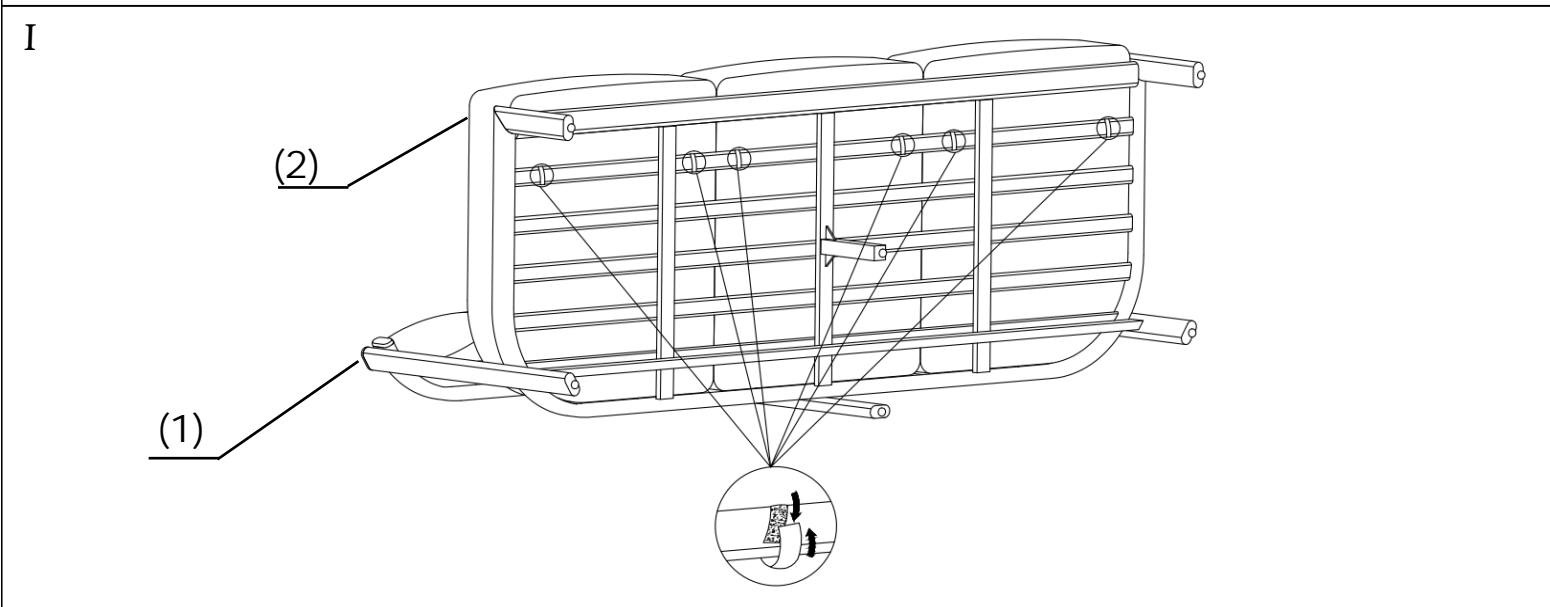

ITEM NAME / NOM D'ITEM: HORIZON SOFA

ITEM # / NO.ITEM: 704047

PARTS LIST / LISTE DES PIÈCES

(1)	(2)		
 <p style="text-align: right;">×1</p>	A	B	C
	 <p style="text-align: right;">×1</p>	 <p style="text-align: right;">×1</p>	 <p style="text-align: right;">×1</p>

ASSEMBLY INSTRUCTIONS / INSTRUCTIONS D'ASSEMBLAGE

Please use the attached adjustable footglides to level the chair on uneven surface.