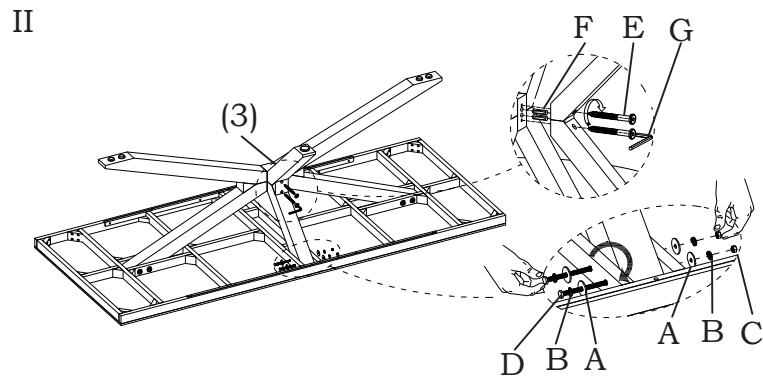

ITEM NAME / NOM D'ITEM: SUAN RECTANGULAR DINING TABLE

ITEM # / NO. ITEM: 704095

PARTS LIST / LISTE DES PIÈCES

(1)	(2)	(3)	(4)	
			A. Ø8x2mm	 x16
			B. Ø8x2mm	 x16
			C. M8x5mm	 x8
			D. M8x200mm	 x8
			E. M7x90mm	 x4
			F. Ø10x30mm	 x4
			G. M4x60mm	 x1
			H. K13	 x2
x2	x1	x2		

ASSEMBLY INSTRUCTIONS / INSTRUCTIONS D'ASSEMBLAGE

For missing parts or damaged parts, please call /
Pour pièce manquante ou endommagée, veuillez appeler:

USA, Canada and Mexico : (866)798-6663
AI-V1-L005-241030