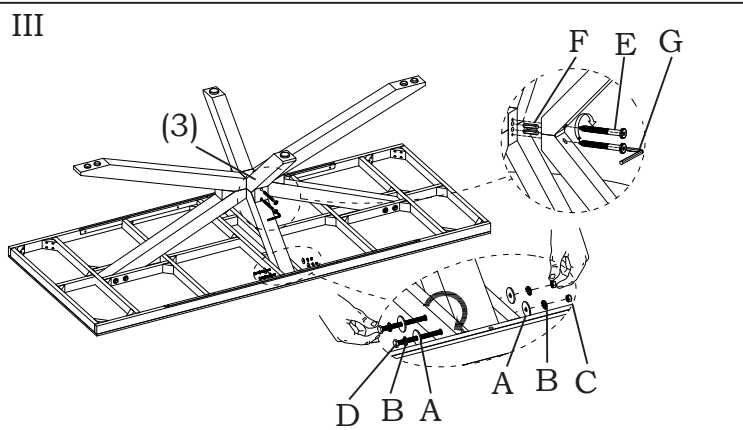

ITEM NAME / NOM D'ITEM: SUAN RECTANGULAR DINING TABLE

ITEM # / NO. ITEM: 704095

PARTS LIST / LISTE DES PIÈCES

(1)	(2)	(3)	(4)	
			A. Ø8x2mm	x16
			B. Ø8x2mm	x16
			C. M8x5mm	x8
			D. M8x200mm	x8
			E. M7x90mm	x4
			F. Ø10x30mm	x4
			G. M4x60mm	x1
			H. K13	x2
x2	x1	x2		

ASSEMBLY INSTRUCTIONS / INSTRUCTIONS D'ASSEMBLAGE

For missing parts or damaged parts, please call /
Pour pièce manquante ou endommagée, veuillez appeler:

USA, Canada and Mexico : (866)798-6663
AI-V1-L005-241030