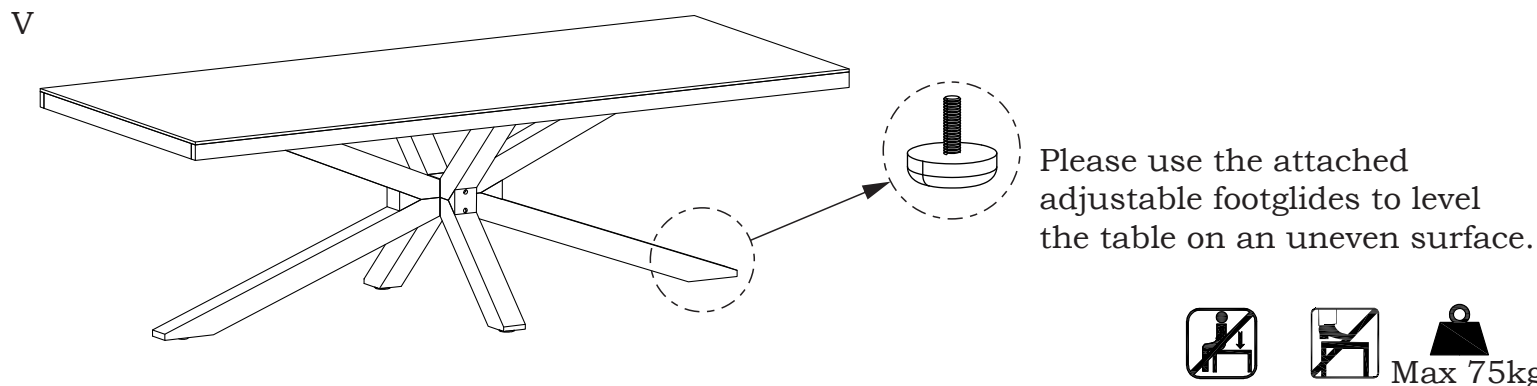

ITEM NAME / NOM D'ITEM: SUAN RECTANGULAR DINING TABLE

ITEM # / NO. ITEM: 704095

PARTS LIST / LISTE DES PIÈCES

(1)	(2)	(3)	(4)	
			A. Ø8x2mm	x16
			B. Ø8x2mm	x16
			C. M8x5mm	x8
			D. M8x200mm	x8
			E. M7x90mm	x4
			F. Ø10x30mm	x4
			G. M4x60mm	x1
			H. K13	x2
x2	x1	x2		

ASSEMBLY INSTRUCTIONS / INSTRUCTIONS D'ASSEMBLAGE

For missing parts or damaged parts, please call /
Pour pièce manquante ou endommagée, veuillez appeler:

USA, Canada and Mexico : (866)798-6663
AI-V1-L005-241030