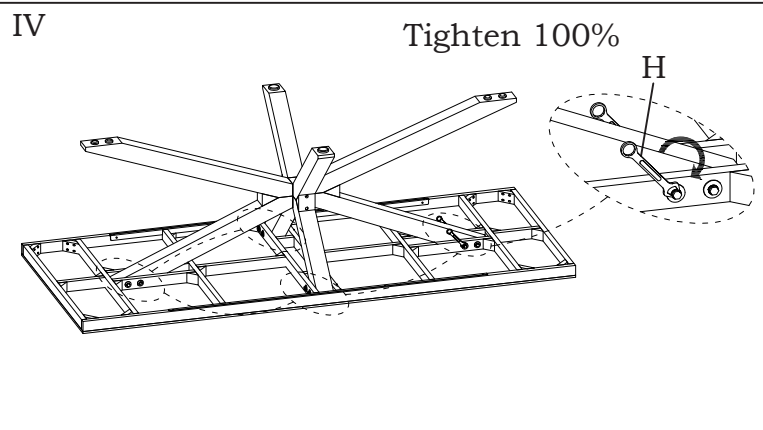

ITEM NAME / NOM D'ITEM: SUAN RECTANGULAR DINING TABLE

ITEM # / NO. ITEM: 704095

PARTS LIST / LISTE DES PIÈCES

(1)	(2)	(3)	(4)	
			A. Ø8x2mm	x16
			B. Ø8x2mm	x16
			C. M8x5mm	x8
			D. M8x200mm	x8
			E. M7x90mm	x4
			F. Ø10x30mm	x4
			G. M4x60mm	x1
			H. K13	x2
x2	x1	x2		

ASSEMBLY INSTRUCTIONS / INSTRUCTIONS D'ASSEMBLAGE

For missing parts or damaged parts, please call /
Pour pièce manquante ou endommagée, veuillez appeler:

USA, Canada and Mexico : (866)798-6663
AI-V1-L005-241030