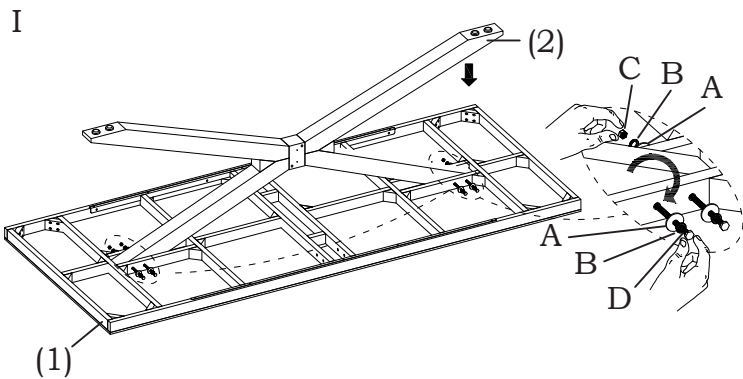

ITEM NAME / NOM D'ITEM: SUAN RECTANGULAR DINING TABLE

ITEM # / NO. ITEM: 704095

PARTS LIST / LISTE DES PIÈCES

(1)	(2)	(3)	(4)	
			A. Ø8x2mm	x16
			B. Ø8x2mm	x16
			C. M8x5mm	x8
			D. M8x200mm	x8
			E. M7x90mm	x4
			F. Ø10x30mm	x4
			G. M4x60mm	x1
			H. K13	x2
x2	x1	x2		

ASSEMBLY INSTRUCTIONS / INSTRUCTIONS D'ASSEMBLAGE

For missing parts or damaged parts, please call /
Pour pièce manquante ou endommagée, veuillez appeler:

USA, Canada and Mexico : (866)798-6663
AI-V1-L005-241030