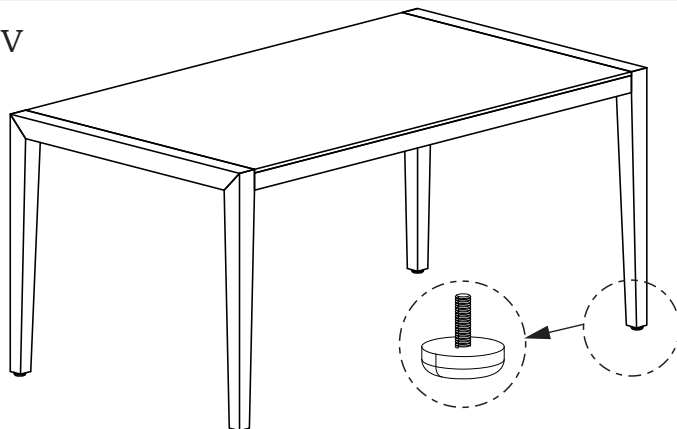

**ITEM NAME / NOM D'ITEM: KATA COUNTER TABLE**

**ITEM # / NO. ITEM: 704101**

**PARTS LIST / LISTE DES PIÈCES**

(1)	(2)	(3)	(4)
			<ul style="list-style-type: none"> <li>A. Ø8x2mm  x16</li> <li>B. Ø8x2mm  x16</li> <li>C. M8x65mm  x16</li> <li>D. M6x40mm  x8</li> <li>E. M4x60mm  x1</li> </ul>
x1	x2	x2	

**ASSEMBLY INSTRUCTIONS / INSTRUCTIONS D'ASSEMBLAGE**

I

II

III

IV

Please use the attached adjustable footglides to level the table on an uneven surface.

Max 75kg

For missing parts or damaged parts, please call /  
Pour pièce manquante ou endommagée, veuillez appeler: