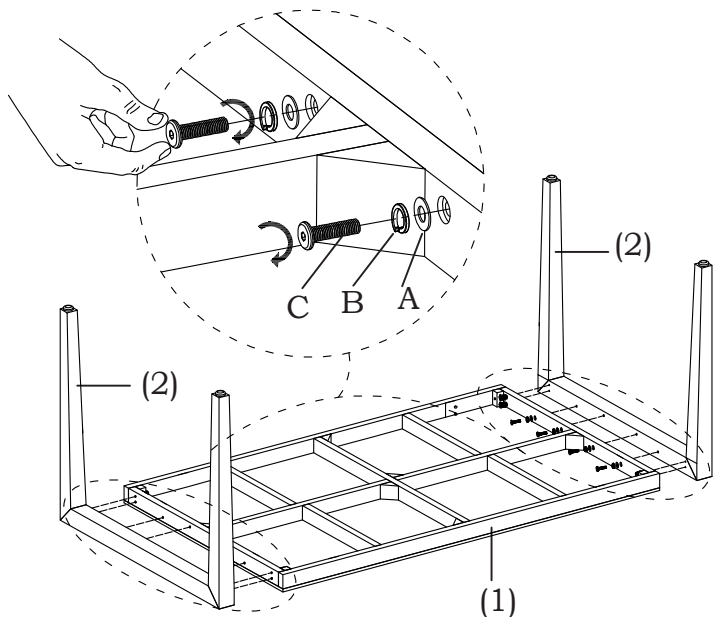

**ITEM NAME / NOM D'ITEM: KATA COUNTER TABLE**

**ITEM # / NO. ITEM: 704101**

**PARTS LIST / LISTE DES PIÈCES**

(1)	(2)	(3)	(4)
			<ul style="list-style-type: none"> <li>A. Ø8x2mm  x16</li> <li>B. Ø8x2mm  x16</li> <li>C. M8x65mm  x16</li> <li>D. M6x40mm  x8</li> <li>E. M4x60mm  x1</li> </ul>
x1	x2	x2	

**ASSEMBLY INSTRUCTIONS / INSTRUCTIONS D'ASSEMBLAGE**

I

II

III

IV

Please use the attached adjustable footglides to level the table on an uneven surface.

Max 75kg

For missing parts or damaged parts, please call /  
Pour pièce manquante ou endommagée, veuillez appeler: