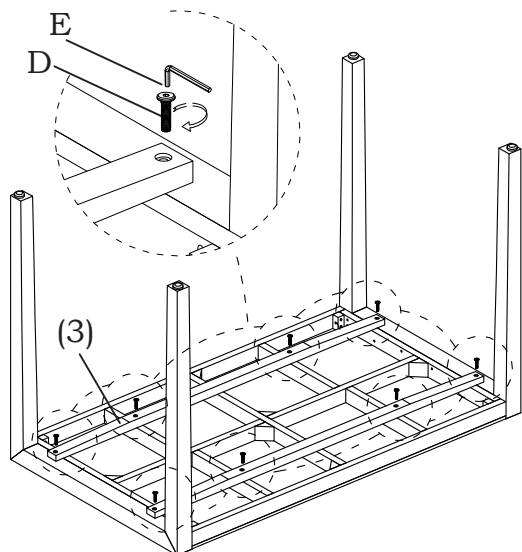

**ITEM NAME / NOM D'ITEM: KATA COUNTER TABLE**

**ITEM # / NO. ITEM: 704101**

**PARTS LIST / LISTE DES PIÈCES**

(1)	(2)	(3)	(4)
			<ul style="list-style-type: none"> <li>A. Ø8x2mm  x16</li> <li>B. Ø8x2mm  x16</li> <li>C. M8x65mm  x16</li> <li>D. M6x40mm  x8</li> <li>E. M4x60mm  x1</li> </ul>
x1	x2	x2	

**ASSEMBLY INSTRUCTIONS / INSTRUCTIONS D'ASSEMBLAGE**

I

II

III

IV

Please use the attached adjustable footglides to level the table on an uneven surface.

Max 75kg

For missing parts or damaged parts, please call /  
Pour pièce manquante ou endommagée, veuillez appeler: