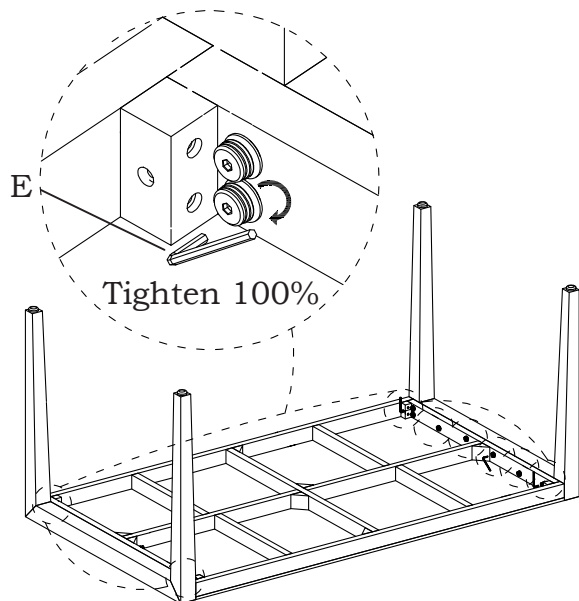

**ITEM NAME / NOM D'ITEM: KATA COUNTER TABLE**

**ITEM # / NO. ITEM: 704101**

**PARTS LIST / LISTE DES PIÈCES**

(1)	(2)	(3)	(4)
			<ul style="list-style-type: none"> <li>A. Ø8x2mm  x16</li> <li>B. Ø8x2mm  x16</li> <li>C. M8x65mm  x16</li> <li>D. M6x40mm  x8</li> <li>E. M4x60mm  x1</li> </ul>
x1	x2	x2	

**ASSEMBLY INSTRUCTIONS / INSTRUCTIONS D'ASSEMBLAGE**

I

II

III

IV

Please use the attached adjustable footglides to level the table on an uneven surface.

Max 75kg

For missing parts or damaged parts, please call /  
Pour pièce manquante ou endommagée, veuillez appeler: